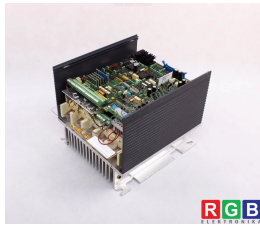

## 6RA 2231-6DS22-0 SIMOREG NOWY ZASILACZ SIEMENS ID4004

Nowy SIEMENS 6RA 2231-6DS22-0  
Sprzęt przetestowany i wyczyszczony.  
24 miesiące gwarancji  
Dedykowany kurier  
Wysyłka w 24h

### DANE TECHNICZNE

PRODUCENT	SIEMENS
MODEL	6RA 2231-6DS22-0
KATEGORIA	Zasilacze
WAGA [KG]	1.0

WSPARCIE DOSTĘPNE 24/7  
[+48 71 750 09 78](tel:+48717500978)

NAPISZ DO NAS  
[info@rgbelektronika.pl](mailto:info@rgbelektronika.pl)